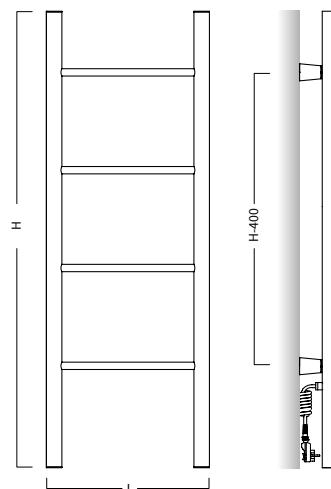

non-liquid electric towel rail in mat white or mat black colour, fitted with cable in white or black colour with a standard plug with a switch.

KOMPLET / SET

suszarka, zestaw montażowy, instrukcja, karta gwarancyjna, opakowanie
electric towel rail, assembly kit, manual, guarantee card, packaging

1 120 mm

1 600 mm

UKŁAD SUSZARKI PRZY WYSOKOŚCI:
towel rail shape and design with the height:

PRIMAVERA ELECTRO [PRVE]

np. PRVE - 40 / 110 C34

MODEL model	WYMIARY dimensions			MOC output	INFORMACJE ROZSZERZONE extended information			PRZYŁĄCZE connection		
	SZEROKOŚĆ (L) width (L)	WYSOKOŚĆ (H) height (H)	GLĘBOKOŚĆ (G) depth (G)	MOC ELEKTRYCZNA electric power	MASA weight	KLASA OCHRONNOŚCI protection class	STOPIEŃ OCHRONY ingress protection	TYP KABLA cable type	KOLOR KABLA cable colour	TYP WTYCZKI plug type
	mm	mm	mm	W	kg	-	-	-	-	-
PRVE-40/110C34	400	1 120	88-98	87	3,5	I	IP44	SPIRALNY spiral	BIAŁY white	z wyłącznikiem with a switch
PRVE-40/160C34	400	1 600	88-98	103	4,8	I	IP44	SPIRALNY spiral	BIAŁY white	z wyłącznikiem with a switch
PRVE-50/160C34	500	1 600	88-98	120	5,2	I	IP44	SPIRALNY spiral	BIAŁY white	z wyłącznikiem with a switch