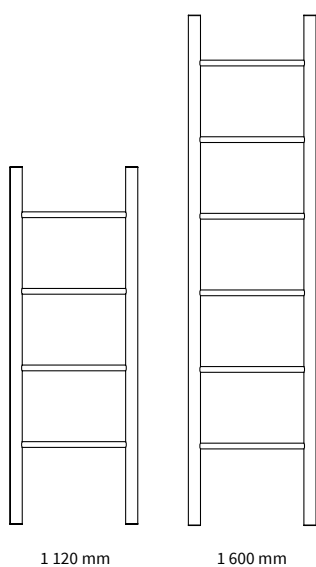

1 120 mm

1 600 mm

UKŁAD SUSZARKI PRZY WYSOKOŚCI:
towel rail shape and design with the height:

PRIMAVERA ELECTRO [PRVE]

np. PRVE - 40 / 110 C34

MODEL model	WYMIARY dimensions			MOC output	INFORMACJE ROZSZERZONE extended information			PRZYŁĄCZE connection		
	SZEROKOŚĆ (L) width (L)	WYSOKOŚĆ (H) height (H)	GLĘBOKOŚĆ (G) depth (G)	MOC ELEKTRYCZNA electric power	MASA weight	KLASA OCHRONNOŚCI protection class	STOPIEŃ OCHRONY ingress protection	TYP KABLA cable type	KOLOR KABLA cable colour	TYP WTYCZKI plug type
	mm	mm	mm	W	kg	-	-	-	-	-
PRVE-40/110C34	400	1 120	88-98	87	3,5	I	IP44	SPIRALNY spiral	BIAŁY white	z wyłącznikiem with a switch
PRVE-40/160C34	400	1 600	88-98	103	4,8	I	IP44	SPIRALNY spiral	BIAŁY white	z wyłącznikiem with a switch
PRVE-50/160C34	500	1 600	88-98	120	5,2	I	IP44	SPIRALNY spiral	BIAŁY white	z wyłącznikiem with a switch