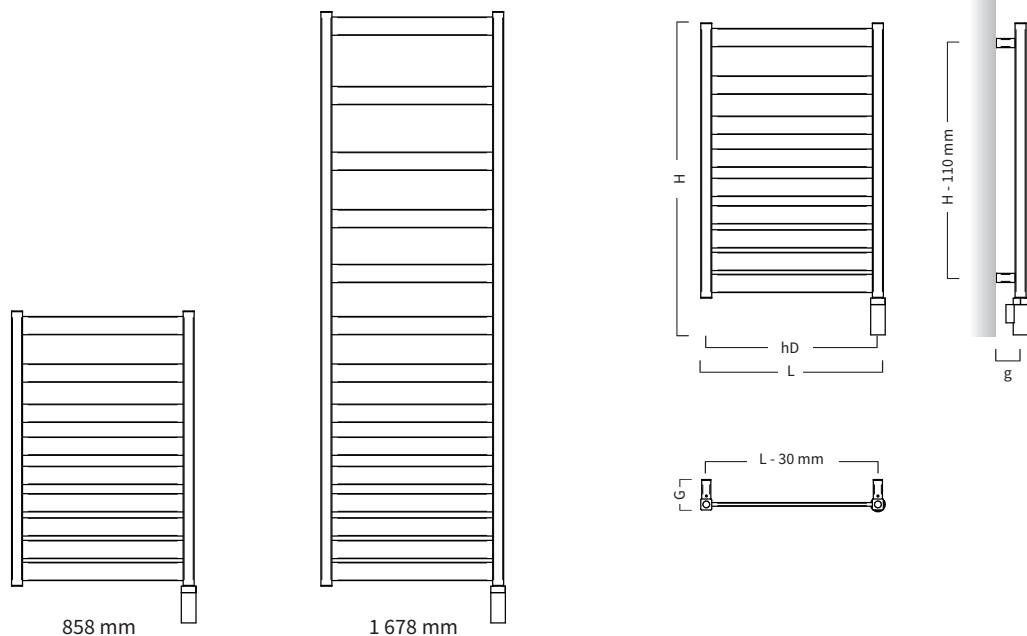

WIESZAKI I RELINGI
/ HANGERS AND RAILS
HS3

polecamy dedykowane akcesoria:
wieszak HS3
we recommend dedicated
accessories: hanger HS3

BELTI ELECTRO [BELE]

np. BELE-40/160+GH-06C1

MODEL model	DIMENSIONS			MOC output	INFORMACJE ROZSZERZONE extended information			PRZYŁĄCZE connection		
	SZEROKOŚĆ (L) width (L)	WYSOKOŚĆ (H) height (H)	GLĘBOKOŚĆ (G) depth (G)		MOC ELEKTRYCZNA electric power	MASA weight	KLASA OCHRONNOŚCI protection class	STOPIEŃ OCHRONY ingress protection	TYP KABLA cable type	KOLOR KABLA cable colour
	mm	mm	mm	W	kg	-	-	-	-	-
BELE-40/80+GH-03C1	400	858	83-93	300	9,1	I	IP44	SPIRALNY spiral	BIAŁY white	UNI-SCHUKO UNI-SCHUKO
BELE-40/80+GH-03C1U										
BELE-40/80C31+GH-03C2										
BELE-40/80C31+GH-03C2U										
BELE-40/160+GH-06C1	400	1 678		600	15,1	I	IP44	SPIRALNY spiral	BIAŁY white	UNI-SCHUKO UNI-SCHUKO
BELE-40/160+GH-06C1U										
BELE-40/160C31+GH-06C2										
BELE-40/160C31+GH-06C2U										

UKŁAD GRZEJNIKA PRZY WYSOKOŚCI:
radiator shape and design with the height: