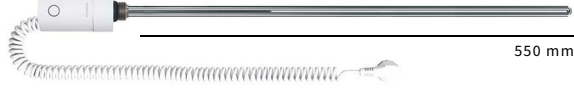

COCO-06

900 W

Do grzejników o mocach:  
For radiators with output:  
**720 - 1149 W**  
dla parametrów: for parameters:  
**75/65/20 °C**

COCO-09

1200 W

Do grzejników o mocach:  
For radiators with output:  
**1150 - 1500 W**  
dla parametrów: for parameters:  
**75/65/20 °C**