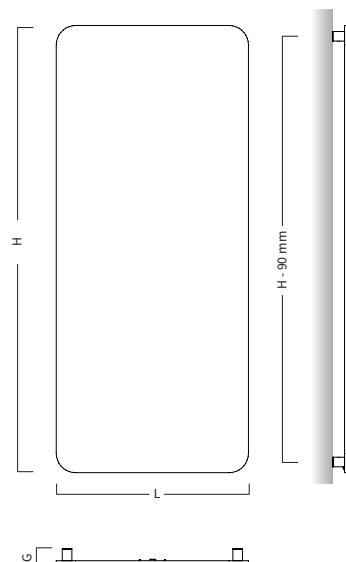

UKŁAD GRZEJNIKA ELEKTRYCZNEGO PRZY WYSOKOŚCI:
electric radiator shape and design with the height: