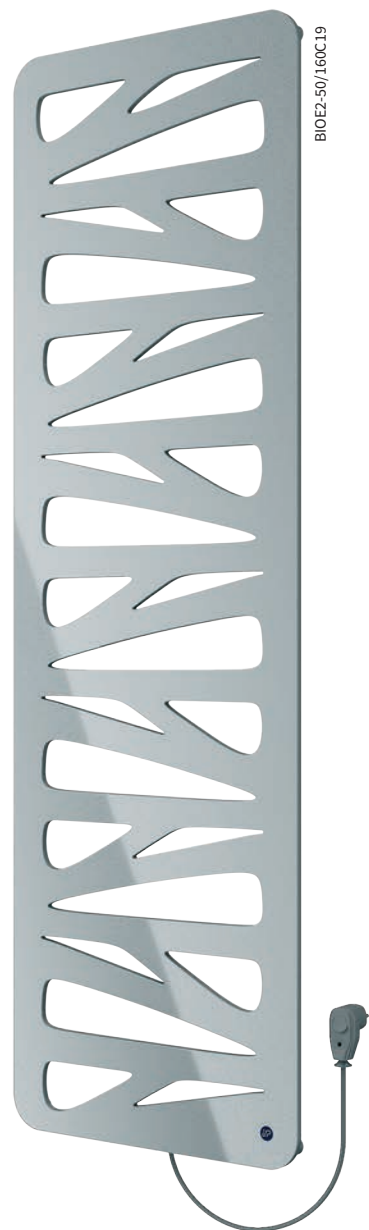

BIONIC ELECTRO [BIOE]

projektant / designer Karolina Łącka

BIONIC ELETRO jest wynikiem wdrożenia innowacyjnej technologii produkcji.
The BIONIC ELETRO is the child of an all-innovative production technology.

PODŁĄCZENIE / CONNECTION

ZASILANIE / POWER SUPPLY

elektryczne / electrical

NAPIĘCIE / CZĘSTOTLIWOŚĆ / VOLTAGE / FREQUENCY

~220-240 V / 50 Hz

TYP / RODZAJ WTYCZKI / PLUG TYPE/KIND

z wyłącznikiem
plug with a switch

BUDOWA / BUILD

KORPUS / BODY

aluminium

WYPEŁNIENIE / FILLING

bezcieczowe / non-liquid

ELEMENT GRZEJNY / HEATING ELEMENT

przewód grzewczy

heating cable

MATERIAŁ / MATERIAL

aluminium

aluminum

POWIERZCHNIA / SURFACE

powłoka lakiernicza

lacquer-painting

BEZPIECZEŃSTWO / SAFETY

STOPIEŃ OCHRONY / INGRESS PROTECTION - IP44

KLASA OCHRONNOŚCI / PROTECTION CLASS - I

INNE INFORMACJE / OTHER INFORMATION

STANDARD / STANDARD

grzejnik elektryczny bezcieczowy w kolorze WHITE SILK C35,
ze standardową wtyczką z wyłącznikiem.
non-liquid electric radiator in silk white colour C35,
with cable in white colour with a standard plug with a switch.

KOMPLET / SET

grzejnik elektryczny, zestaw montażowy, instrukcja,
karta gwarancyjna, opakowanie
electric radiator, assembly kit, manual, guarantee card, packaging