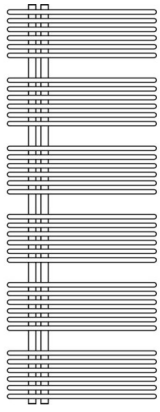

## Astro

Symbol:	AST-50/80
Projektant:	Roman Gawłowski
Szerokość:	500 mm
Wysokość:	793 mm
Podłączenie:	Dolne 50mm
Moc:	563 W

ASTRO posiada asymetryczną budowę z podwójnym rzędem rurek, które zapewniają większą moc grzewczą. Daje to więcej możliwości do dosuszania ręczników, w porównaniu ze standardowymi modelami.

### Akcesoria

Zestaw zaworowy  
Z13

Zestaw zaworowy  
Z14

Zestaw zaworowy  
Z15

Zestaw zaworowy  
Z16

Wieszak HH1

Wieszak HS2

Grzałka elektryczna  
Coco

### Możliwe warianty

Wysokość 1610 mm

gama-astro.jpg

ast\_50\_100\_1.jpg