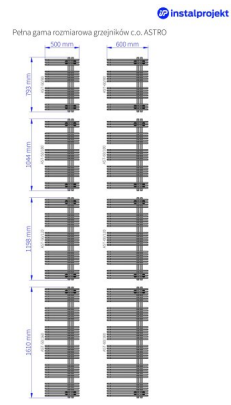

## Astro

Symbol:	AST-50/80
Projektant:	Roman Gawłowski
Szerokość:	500 mm
Wysokość:	793 mm
Podłączenie:	Dolne 50mm
Moc:	563 W

ASTRO posiada asymetryczną budowę z podwójnym rzędem rurek, które zapewniają większą moc grzewczą. Daje to więcej możliwości do dosuszania ręczników, w porównaniu ze standardowymi modelami.

### Możliwe warianty

Wysokość 1610 mm

gama-astro.jpg

ast\_50\_100\_1.jpg