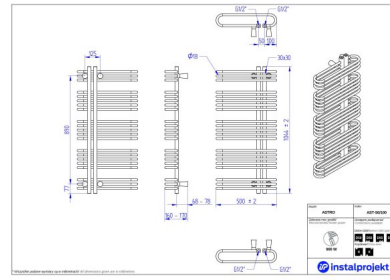

## Astro

Symbol:	AST-50/80
Projektant:	Roman Gawłowski
Szerokość:	500 mm
Wysokość:	793 mm
Podłączenie:	Dolne 50mm
Moc:	563 W

ASTRO posiada asymetryczną budowę z podwójnym rzędem rurek, które zapewniają większą moc grzewczą. Daje to więcej możliwości do dosuszania ręczników, w porównaniu ze standardowymi modelami.

### Możliwe warianty

Wysokość 1610 mm

gama-astro.jpg

ast\_50\_100\_1.jpg