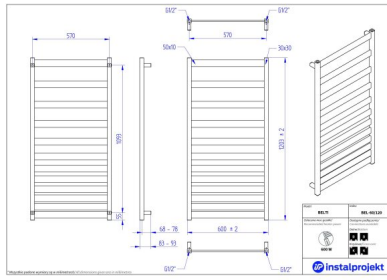

Belti

Symbol:	BEL-40/80
Projektant:	Karolina Łącka
Szerokość:	400 mm
Wysokość:	753 mm
Podłączenie:	Dolne 370mm
Moc:	275 W

BELTI charakteryzuje się ciekawym, dotąd niespotykanym układem drabinki, budzącym skojarzenia emisji ciepła. Płynnie rozsuwające się pasy dają złudzenie optyczne, naturalnie tworząc przestrzeń do wieszania i dosuszania ręczników.

Możliwe warianty

bel_50_90d50_1.jpg

bel_60_120_1.jpg

bel_60_120d50_1.jpg