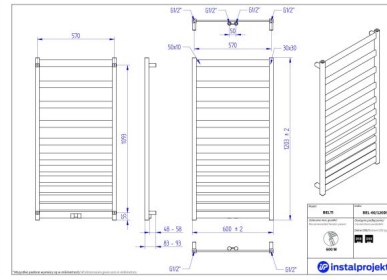

Belti

Symbol:	BEL-40/80
Projektant:	Karolina Łącka
Szerokość:	400 mm
Wysokość:	753 mm
Podłączenie:	Dolne 370mm
Moc:	275 W

BELTI charakteryzuje się ciekawym, dotąd niespotykanym układem drabinki, budzącym skojarzenia emisji ciepła. Płynnie rozsuwające się pasy dają złudzenie optyczne, naturalnie tworząc przestrzeń do wieszania i dosuszania ręczników.

Możliwe warianty

bel_50_90d50_1.jpg

bel_60_120_1.jpg

bel_60_120d50_1.jpg