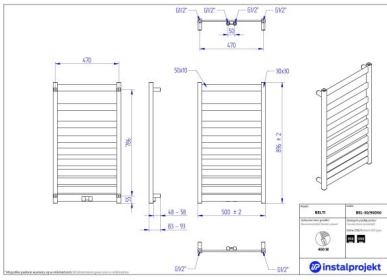

Belti

Symbol:	BEL-40/80
Projektant:	Karolina Łącka
Szerokość:	400 mm
Wysokość:	753 mm
Podłączenie:	Dolne 370mm
Moc:	275 W

BELTI charakteryzuje się ciekawym, dotąd niespotykanym układem drabinki, budzącym skojarzenia emisji ciepła. Płynnie rozsuwające się pasy dają złudzenie optyczne, naturalnie tworząc przestrzeń do wieszania i dosuszania ręczników.

Możliwe warianty

bel_50_90d50_1.jpg

bel_60_120_1.jpg

bel_60_120d50_1.jpg