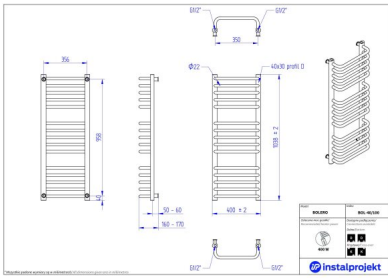

# Bolero

Symbol:	BOL -40/70
Projektant:	Instal-Projekt Team
Szerokość:	400 mm
Wysokość:	682 mm
Podłączenie:	Dolne 350mm
Mbc:	297 W

BOL ERO to model grzejnika charakteryzujący się dużą funkcjonalnością oraz klasycznym, a zarazem eleganckim wyglądem. Jego uniwersalna forma sprawia, że zajmuje niewiele miejsca, przez co wpasuje się w przestrzeń każdej łazienki. Poprzeczne, wysunięte rurki zapewniają natomiast dużą efektywność dosuszania ręczników.

# Mbžliwe warianty

bol\_40\_100\_1.jpg

bol\_40\_100d50\_1.jpg

bol\_40\_120\_1.jpg