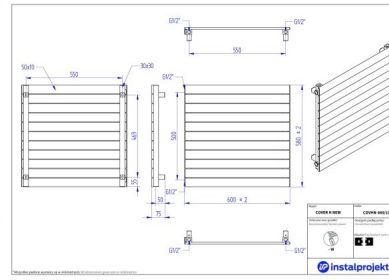

covhn_060_11_1.jpg