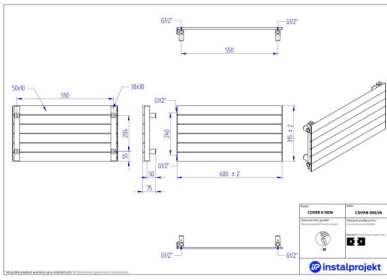

Cover H New

| | |
|--------------|---------------------|
| Symbol: | COVHN-060/06 |
| Projektant: | Instal-Projekt Team |
| Szerokość: | 600 mm |
| Wysokość: | 315 mm |
| Podłączenie: | Boczne 240mm |
| Moc: | 242 W |

Akcesoria

Zestaw zaworowy
A1

Zestaw zaworowy
G2

Zestaw zaworowy
Z13

Zestaw zaworowy
Z14

Zestaw zaworowy
Z15

Możliwe warianty

covhn_060_06_1.jpg