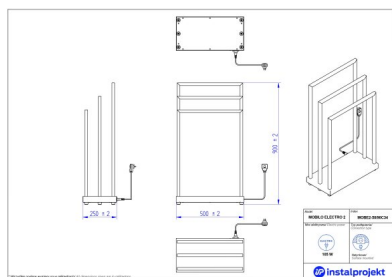

Opinie klientów - nasza inspiracja

Z badań wynika, że MOBILO ELECTRO 2 zyskała uznanie użytkowników za łatwość użycia i funkcjonalność. Najczęściej wykorzystywaną funkcją jest timer, który pozwala na precyzyjne zarządzanie czasem suszenia. Klienci doceniają też stabilność i bezpieczeństwo produktu. Relingi pozostają niegrzejące, ponieważ nasze badania wykazały, że nie przyspieszyłyby to suszenia, a jedynie zwiększyły zużycie energii.

Dodatkowo, brak grzejących relingów minimalizuje ryzyko przypadkowych poparzeń, co jest szczególnie ważne, jeśli posiadasz dzieci. Dzięki temu rozwiązaniu, możesz przenieść suszarkę w inne miejsce bez czekania, aż wystygnie, co zapewnia dodatkową wygodę i bezpieczeństwo. Niegrzejące relingi pozwalają również na zmniejszenie opakowania, co obniża koszty transportu i zmniejsza ślad węglowy, a produkt jest mniej narażony na uszkodzenia podczas przewozu, co gwarantuje, że otrzymasz go w idealnym stanie.

MOBILO ELECTRO 2 to Twoje idealne rozwiązanie na szybkie, wygodne i stylowe suszenie tekstyliów. Dzięki zaawansowanym technologiom, nowoczesnemu designowi i wysokiemu poziomowi bezpieczeństwa, MOBILO ELECTRO 2 sprostą oczekiwaniom nawet najbardziej wymagających użytkowników. Ciesz się suchymi i ciepłymi ręcznikami oraz ubraniami zawsze, gdy tego potrzebujesz!

Możliwe warianty

mobe2-50_90.jpg