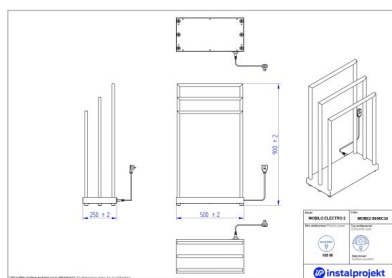

Opinie klientów - nasza inspiracja

Z badań wynika, że MOBILO ELECTRO 2 zyskała uznanie użytkowników za łatwość użycia i funkcjonalność. Najczęściej wykorzystywaną funkcją jest timer, który pozwala na precyzyjne zarządzanie czasem suszenia. Klienci doceniają też stabilność i bezpieczeństwo produktu. Relingi pozostają niegrzejące, ponieważ nasze badania wykazały, że nie przyspieszyłyby to suszenia, a jedynie zwiększyły zużycie energii.

Dodatkowo, brak grzejących relingów minimalizuje ryzyko przypadkowych poparzeń, co jest szczególnie ważne, jeśli posiadasz dzieci. Dzięki temu rozwiązaniu, możesz przenieść suszarkę w inne miejsce bez czekania, aż wystygnie, co zapewnia dodatkową wygodę i bezpieczeństwo. Niegrzejące relingi pozwalają również na zmniejszenie opakowania, co obniża koszty transportu i zmniejsza ślad węglowy, a produkt jest mniej narażony na uszkodzenia podczas przewozu, co gwarantuje, że otrzymasz go w idealnym stanie.

MOBILO ELECTRO 2 to Twoje idealne rozwiązanie na szybkie, wygodne i stylowe suszenie tekstyliów. Dzięki zaawansowanym technologiom, nowoczesnemu designowi i wysokiemu poziomowi bezpieczeństwa, MOBILO ELECTRO 2 sprostą oczekiwaniom nawet najbardziej wymagających użytkowników. Ciesz się suchymi i ciepłymi ręcznikami oraz ubraniami zawsze, gdy tego potrzebujesz!

Możliwe warianty

mobe2-50_90.jpg