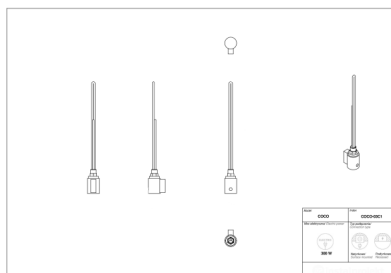

Grzałka elektryczna Coco

Symbol:	COCO-03C1
Projektant:	Biuro Projektowe Wierszyłowski
Moc:	300 W

COCO to grzałka elektryczna sterowana dotykowo, wyposażona w zaawansowany moduł sterujący, pozwalający na optymalny komfort użytkowania i niski pobór prądu elektrycznego.

**W celu zamówienia wersji podtynkowej (bez wtyczki), na końcu indeksu należy dopisać literę "U".*

Akcesoria

Zestaw zaworowy
Z16

Trójnik

Możliwe warianty

coco_03-1.png

coco_06-1.png

coco_09-1.png