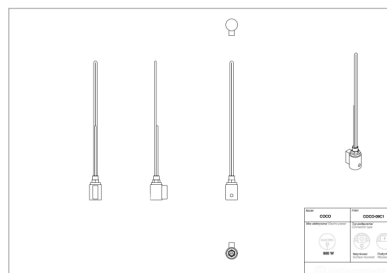

Grzałka elektryczna Coco

Symbol:	COCO-03C1
Projektant:	Biuro Projektowe Wierszyłowski
Moc:	300 W

COCO to grzałka elektryczna sterowana dotykowo, wyposażona w zaawansowany moduł sterujący, pozwalający na optymalny komfort użytkowania i niski pobór prądu elektrycznego.

**W celu zamówienia wersji podtynkowej (bez wtyczki), na końcu indeksu należy dopisać literę "U".*

Akcesoria

Zestaw zaworowy
Z16

Trójnik

Możliwe warianty

coco_03-1.png

coco_06-1.png

coco_09-1.png