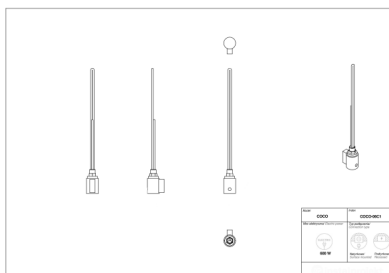

Grzałka elektryczna Coco

Symbol:	COCO-03C1
Projektant:	Biuro Projektowe Wierszyłowski
Moc:	300 W

COCO to grzałka elektryczna sterowana dotykowo, wyposażona w zaawansowany moduł sterujący, pozwalający na optymalny komfort użytkowania i niski pobór prądu elektrycznego.

**W celu zamówienia wersji podtynkowej (bez wtyczki), na końcu indeksu należy dopisać literę "U".*

Akcesoria

Zestaw zaworowy
Z16

Trójnik

Możliwe warianty

coco_03-1.png

coco_06-1.png

coco_09-1.png