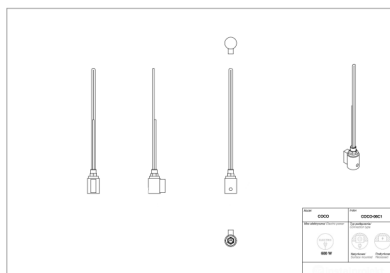

Grzałka elektryczna Coco

Symbol:	COCO-03C1
Projektant:	Biuro Projektowe Wierszyłowski
Moc:	300 W

COCO to grzałka elektryczna sterowana dotykowo, wyposażona w zaawansowany moduł sterujący, pozwalający na optymalny komfort użytkowania i niski pobór prądu elektrycznego.

**W celu zamówienia wersji podtynkowej (bez wtyczki), na końcu indeksu należy dopisać literę "U".*

Akcesoria

Zestaw zaworowy
Z16

Trójnik

Możliwe warianty

coco_03-1.png

coco_06-1.png

coco_09-1.png