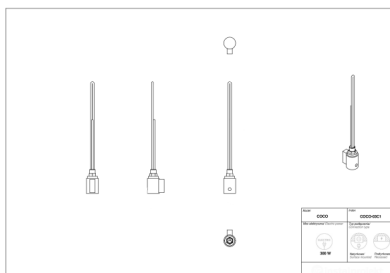

Grzałka elektryczna Coco

Symbol:	COCO-03C1
Projektant:	Biuro Projektowe Wierszyłowski
Moc:	300 W

COCO to grzałka elektryczna sterowana dotykowo, wyposażona w zaawansowany moduł sterujący, pozwalający na optymalny komfort użytkowania i niski pobór prądu elektrycznego.

**W celu zamówienia wersji podtynkowej (bez wtyczki), na końcu indeksu należy dopisać literę "U".*

Akcesoria

Zestaw zaworowy
Z16

Trójnik

Możliwe warianty

coco_03-1.png

coco_06-1.png

coco_09-1.png