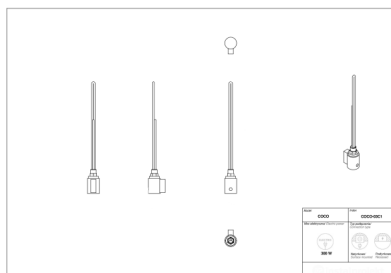

Możliwe warianty

coco_03-1.png