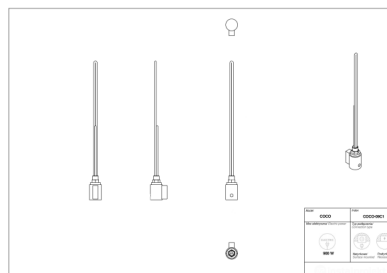

coco_09-1.png