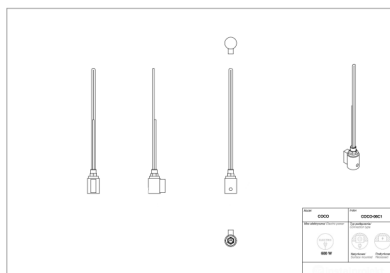

coco_06-1.png