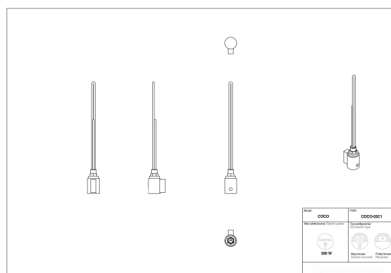

Grzałka elektryczna Coco

Symbol: COCO-03C1
Projektant: Biuro Projektowe Wierszyłowski
Moc: 300 W

COCO to grzałka elektryczna sterowana dotykowo, wyposażona w zaawansowany moduł sterujący, pozwalający na optymalny komfort użytkowania i niski pobór prądu elektrycznego.

**W celu zamówienia wersji podtynkowej (bez wtyczki), na końcu indeksu należy dopisać literę "U".*

Akcesoria

Zestaw zaworowy
Z16

Trójnik

Możliwe warianty

coco_03-1.png

coco_06-1.png

coco_09-1.png