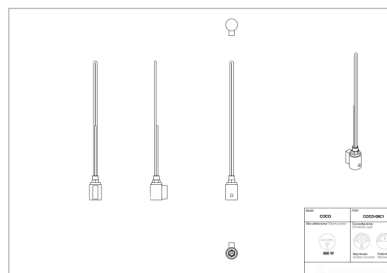

Grzałka elektryczna Coco

Symbol: COCO-03C1
Projektant: Biuro Projektowe Wierszyłowski
Moc: 300 W

COCO to grzałka elektryczna sterowana dotykowo, wyposażona w zaawansowany moduł sterujący, pozwalający na optymalny komfort użytkowania i niski pobór prądu elektrycznego.

**W celu zamówienia wersji podtynkowej (bez wtyczki), na końcu indeksu należy dopisać literę "U".*

Akcesoria

Zestaw zaworowy
Z16

Trójnik

Możliwe warianty

coco_03-1.png

coco_06-1.png

coco_09-1.png