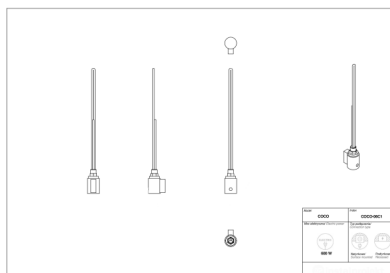

Grzałka elektryczna Coco

Symbol: COCO-03C1
Projektant: Biuro Projektowe Wierszyłowski
Moc: 300 W

COCO to grzałka elektryczna sterowana dotykowo, wyposażona w zaawansowany moduł sterujący, pozwalający na optymalny komfort użytkowania i niski pobór prądu elektrycznego.

**W celu zamówienia wersji podtynkowej (bez wtyczki), na końcu indeksu należy dopisać literę "U".*

Akcesoria

Zestaw zaworowy
Z16

Trójnik

Możliwe warianty

coco_03-1.png

coco_06-1.png

coco_09-1.png