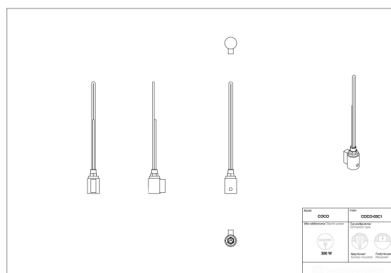

Grzałka elektryczna Coco

Symbol:

COCO-06C1

Projektant:

Biuro Projektowe
Wierszyłowski

Moc:

600 W

COCO to grzałka elektryczna sterowana dotykowo, wyposażona w zaawansowany moduł sterujący, pozwalający na optymalny komfort użytkowania i niski pobór prądu elektrycznego.

**W celu zamówienia wersji podtynkowej (bez wtyczki), na końcu indeksu należy dopisać literę "U".*

Akcesoria

Zestaw zaworowy
Z16

Trójnik

Możliwe warianty

coco_03-1.png

coco_06-1.png

coco_09-1.png