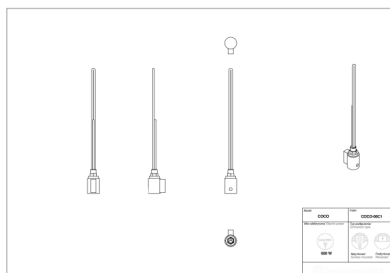

Grzałka elektryczna Coco

Symbol:

COCO-06C1

Projektant:

Biuro Projektowe
Wierszyłowski

Moc:

600 W

COCO to grzałka elektryczna sterowana dotykowo, wyposażona w zaawansowany moduł sterujący, pozwalający na optymalny komfort użytkowania i niski pobór prądu elektrycznego.

**W celu zamówienia wersji podtynkowej (bez wtyczki), na końcu indeksu należy dopisać literę "U".*

Akcesoria

Zestaw zaworowy
Z16

Trójnik

Możliwe warianty

coco_03-1.png

coco_06-1.png

coco_09-1.png