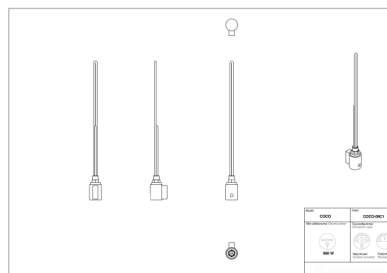

Grzałka elektryczna Coco

Symbol:

COCO-06C1

Projektant:

Biuro Projektowe
Wierszyłowski

Moc:

600 W

COCO to grzałka elektryczna sterowana dotykowo, wyposażona w zaawansowany moduł sterujący, pozwalający na optymalny komfort użytkowania i niski pobór prądu elektrycznego.

**W celu zamówienia wersji podtynkowej (bez wtyczki), na końcu indeksu należy dopisać literę "U".*

Akcesoria

Zestaw zaworowy
Z16

Trójnik

Możliwe warianty

coco_03-1.png

coco_06-1.png

coco_09-1.png