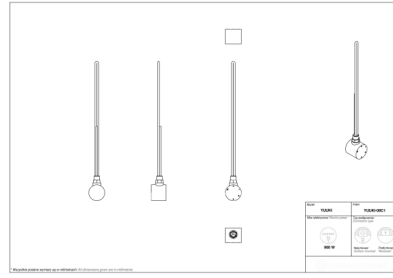

**W celu zamówienia wersji podtynkowej (bez wtyczki), na końcu indeksu należy dopisać literę "U".*

Akcesoria

Zestaw zaworowy
Z16

Trójnik

Możliwe warianty

yuuki_03-1.png

yuuki_06-1.png

yuuki_09-1.png