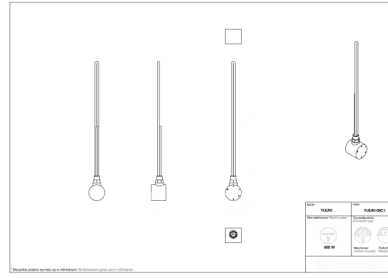

**W celu zamówienia wersji podtynkowej (bez wtyczki), na końcu indeksu należy dopisać literę "U".*

Akcesoria

Zestaw zaworowy
Z16

Trójnik

Możliwe warianty

yuuki_03-1.png

yuuki_06-1.png

yuuki_09-1.png