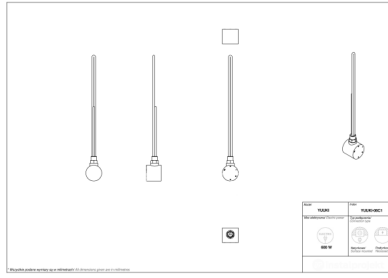

**W celu zamówienia wersji podtynkowej (bez wtyczki), na końcu indeksu należy dopisać literę "U".*

Akcesoria

Zestaw zaworowy
Z16

Trójnik

Możliwe warianty

yuuki_03-1.png

yuuki_06-1.png

yuuki_09-1.png