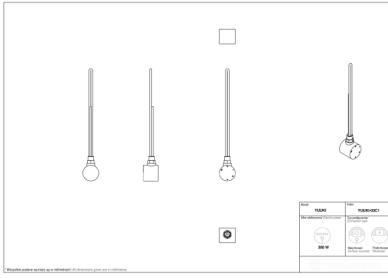

**W celu zamówienia wersji podtynkowej (bez wtyczki), na końcu indeksu należy dopisać literę "U".*

Akcesoria

Zestaw zaworowy
Z16

Trójnik

Możliwe warianty

yuuki_03-1.png

yuuki_06-1.png

yuuki_09-1.png