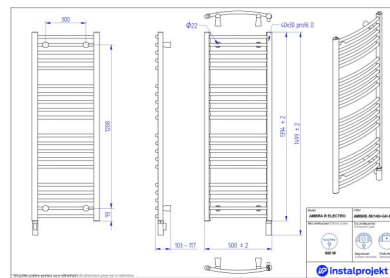

ambre-50_140.jpg