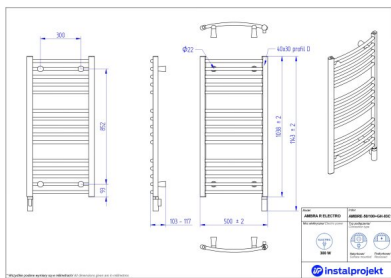

Zawsze estetyczny i spójny z wnętrzem

AMBRA ELECTRO to przykład **klasycznego wzornictwa**. Nie odstaje znacząco od ściany i zawsze prezentuje się schludnie oraz modnie.

Dzięki białemu kolorowi z delikatnym połyskiem i prostej konstrukcji grzejnik wygląda dobrze w każdej łazience – niezależnie od rozmiaru i aranżacji. Ten model grzejnika występuje tylko w kolorze białym (WHITE SILK) C35.

*15 lat gwarancji na powłokę lakierniczą i szczelność korpusu. 5 lat gwarancji na trwałość elementów elektrycznych i elektronicznych.

Możliwe warianty

ambre-50_100.jpg