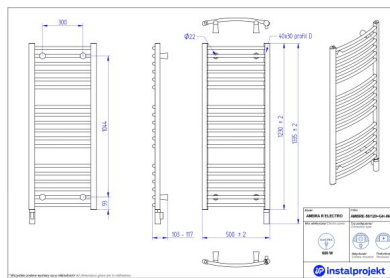

ambre-50_120.jpg