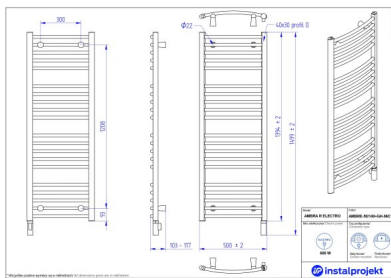

Zawsze estetyczny i spójny z wnętrzem

AMBRA ELECTRO to przykład **klasycznego wzornictwa**. Nie odstaje znacząco od ściany i zawsze prezentuje się schludnie oraz modnie.

Dzięki białemu kolorowi z delikatnym połyskiem i prostej konstrukcji grzejnik wygląda dobrze w każdej łazience – niezależnie od rozmiaru i aranżacji. Ten model grzejnika występuje tylko w kolorze białym (WHITE SILK) C35.

*15 lat gwarancji na powłokę lakierniczą i szczelność korpusu. 5 lat gwarancji na trwałość elementów elektrycznych i elektronicznych.

Możliwe warianty

ambre-50_140.jpg