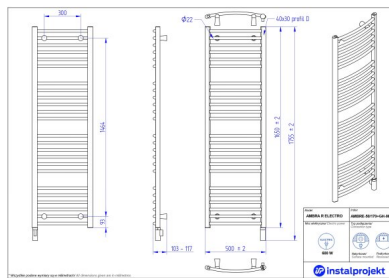

ambre-50_170.jpg