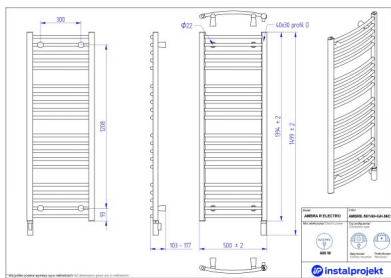

Zawsze estetyczny i spójny z wnętrzem

AMBRA R ELECTRO to przykład **klasycznego wzornictwa**. Nie odstaje znacząco od ściany i zawsze prezentuje się schludnie oraz modnie.

Dzięki białemu kolorowi z delikatnym połyskiem i prostej konstrukcji grzejnik wygląda dobrze w każdej łazience – niezależnie od rozmiaru i aranżacji. Ten model grzejnika występuje tylko w kolorze białym (WHITE SILK) C35.

*15 lat gwarancji na powłokę lakierniczą i szczelność korpusu. 5 lat gwarancji na trwałość elementów elektrycznych i elektronicznych.

Możliwe warianty

ambre-50_140.jpg