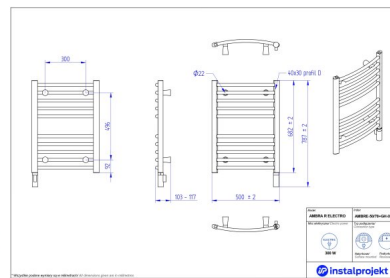

ambre-50_70.jpg