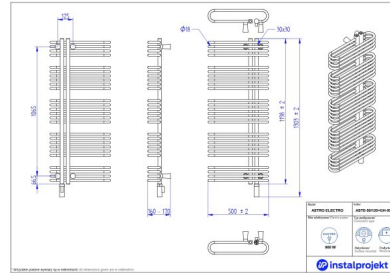

aste-50_120.jpg