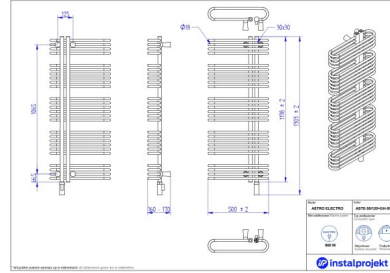

aste-50_120.jpg