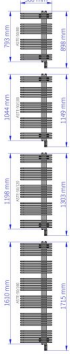

pompą ciepła lub ogrzewaniem podłogowym, zyskując zarówno niezawodne źródło ciepła, jak i suszarkę.

*15 lat gwarancji na powłokę lakierniczą i szczelność korpusu. 5 lat gwarancji na trwałość elementów elektrycznych i elektronicznych.

Możliwe warianty

Instalprojekt

gama-astro-electro.jpg