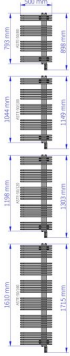

pompą ciepła lub ogrzewaniem podłogowym, zyskując zarówno niezawodne źródło ciepła, jak i suszarkę.

*15 lat gwarancji na powłokę lakierniczą i szczelność korpusu. 5 lat gwarancji na trwałość elementów elektrycznych i elektronicznych.

Możliwe warianty

Instalprojekt

gama-astro-electro.jpg