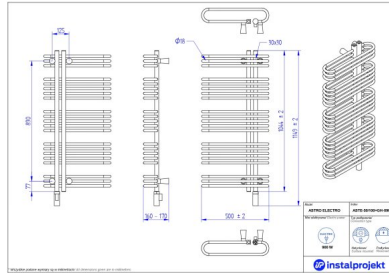

pompą ciepła lub ogrzewaniem podłogowym, zyskując zarówno niezawodne źródło ciepła, jak i suszarkę.

*15 lat gwarancji na powłokę lakierniczą i szczelność korpusu. 5 lat gwarancji na trwałość elementów elektrycznych i elektronicznych.

Możliwe warianty

Instalprojekt

aste-50-100.jpg