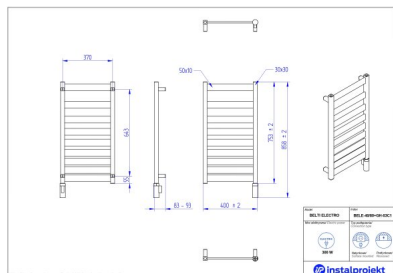

grzewczego czy instalacji centralnego ogrzewania – ogrzewa i suszy, kiedy najbardziej tego potrzebujesz.

*15 lat gwarancji na powłokę lakierniczą i szczelność korpusu. 5 lat gwarancji na trwałość elementów elektrycznych i elektronicznych.

Możliwe warianty

bele-40_80.jpg