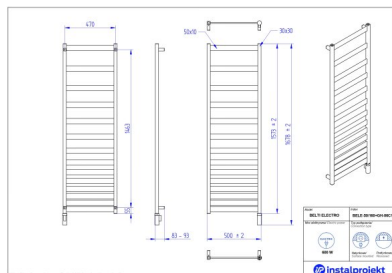

bele-50_160.jpg