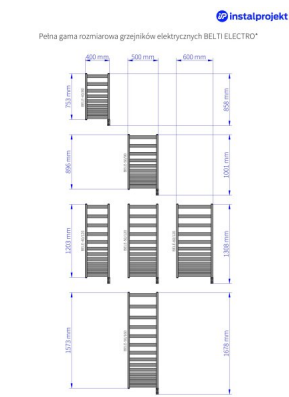

gama-belti-electro.jpg