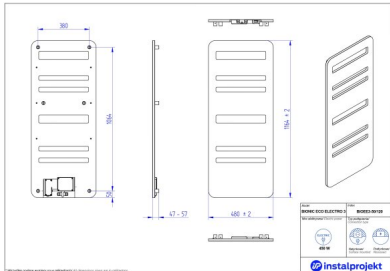

Akcesoria

Reling REOS

Mozliwe warianty

bioee3-50_120.jpg