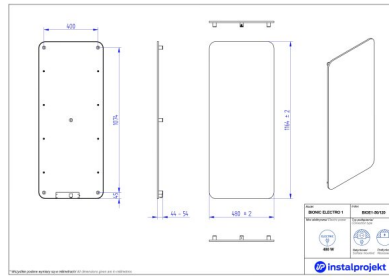

bioe1-50_120.jpg