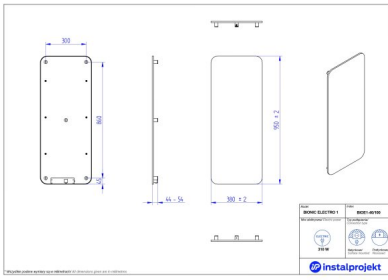

bioe1-40_100.jpg