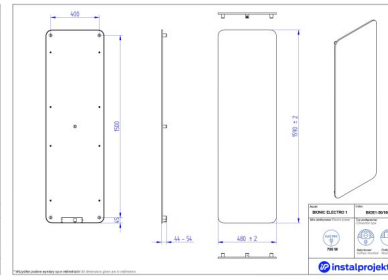

bioe1-50_160.jpg