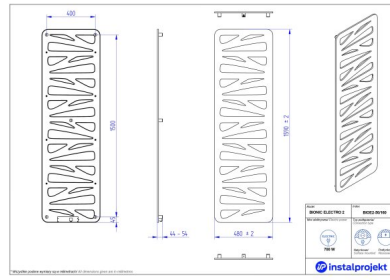

bioe2-50_160.jpg