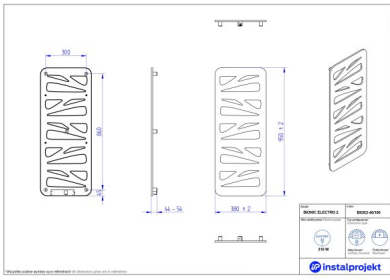

bioe2-40_100.jpg