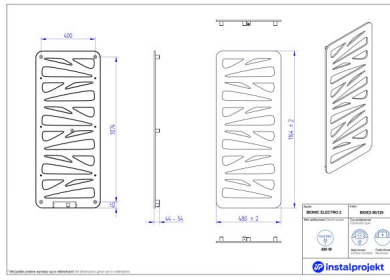

bioe2-50_120.jpg