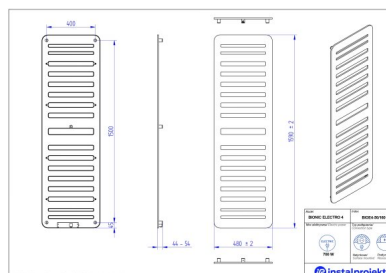

bioe4-50_160.jpg