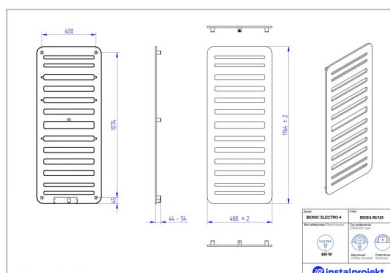

bioe4-50_120.jpg