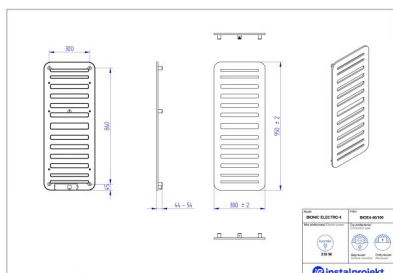

Grzejnik elektryczny Bionic Electro 4

Symbol:	
Projektant:	Karolina Łącka
Sterowanie:	On/Off
Szerokość:	380 mm
Wysokość:	950 mm
Moc:	300

BIONIC ELECTRO to innowacyjny produkt wykorzystujący do ogrzewania energię elektryczną, który w połączeniu z ultra-cienką konstrukcją stanowi alternatywę dla tradycyjnych grzejników.

UWAGA! W celu zamówienia wersji podtynkowej (bez wtyczki), na końcu indeksu należy dopisać literę "U".

BIONIC ELECTRO jest wynikiem wdrożenia innowacyjnej technologii produkcji w ramach projektu dotacyjnego „Wdrożenie nowej technologii produkcji grzejników płytowych”.

*15 lat gwarancji na powłokę lakierniczą i szczelność korpusu. 5 lat gwarancji na trwałość elementów elektrycznych i elektronicznych.

Możliwe warianty

bioe4-40_100.jpg