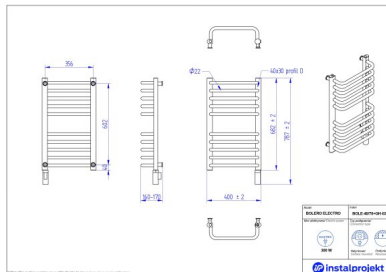

bole-40_70.jpg