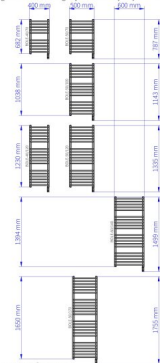

*15 lat gwarancji na powłokę lakierniczą i szczelność korpusu. 5 lat gwarancji na trwałość elementów elektrycznych i elektronicznych.

Możliwe warianty

Instalprojekt

gama-bolero-electro.jpg