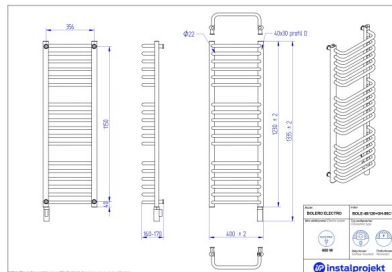

bole-40_120.jpg