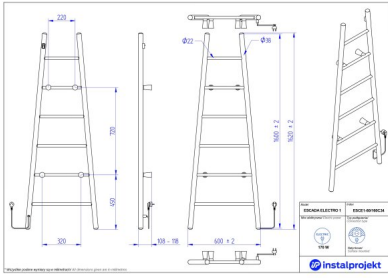

esce1-60_160.jpg