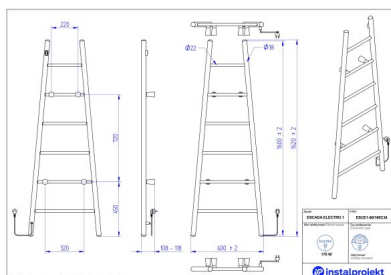

Grzejnik elektryczny ESCADA ELECTRO

Symbol:	ESCE1-60/160
Projektant:	Instal-Projekt Team
Sterowanie:	On/Off
Szerokość:	600 mm
Wysokość:	1600 mm
Moc:	170

Minimalistyczny grzejnik elektryczny ESCADA ELECTRO

ESCADA ELECTRO to mobilny i stylowy grzejnik elektryczny w formie smukłej drabinki. Idealny do łazienki i kuchni. Jest dodatkowym źródłem ciepła przez cały rok, w sam raz do wysuszenia mokrych ubrań i ręczników. Odpowiedni do zamontowania ściennego i częściowo podłogowego. Połączysz go z poręcznym relingiem i dedykowanymi półkami.

*15 lat gwarancji na powłokę lakierniczą i szczelność korpusu. 5 lat gwarancji na trwałość elementów elektrycznych i elektronicznych.

Możliwe warianty