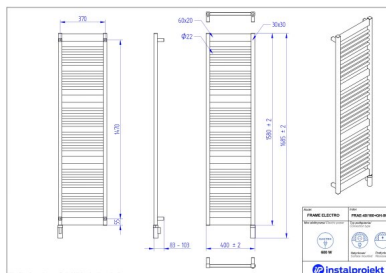

frae-40_160.jpg