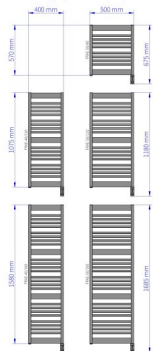

grzewcza. Z powodzeniem spełni swoją funkcję zarówno w domu singla, pary, jak i rodziny z dziećmi.

*15 lat gwarancji na powłokę lakierniczą i szczelność korpusu. 5 lat gwarancji na trwałość elementów elektrycznych i elektronicznych.

Możliwe warianty

Instalprojekt

gama-frame-electro.jpg