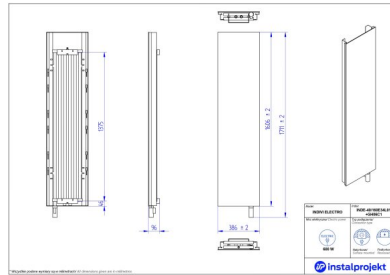

inde-40_160.jpg