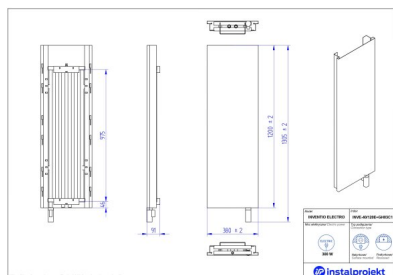

Gładka powierzchnia grzejnika INVENTIO ELECTRO to gwarancja **zwiększonej siły grzewczej** (w porównaniu z grzejnikiem INDIVI ELECTRO o tym samym wymiarze i mocy), dzięki której urządzenie wprowadza ciepło i przytulność nawet do dużych oraz chłodnych pomieszczeń. Bazując na opatentowanej technologii oraz najwyższej jakości materiałach dobrze wykorzystuje dostępną energię, zapewniając relatywnie **oszczędne i efektywne ogrzewanie**. To grzejnik elektryczny, który działa z kompatybilną grzałką HOT² – obsługiwaną intuicyjnie, z kilkustopniowym sterowaniem, funkcją timera i dodatkowymi zabezpieczeniami.

W sam raz do nowoczesnego budownictwa

INVENTIO ELECTRO możesz śmiało zamontować w domku sezonowym, ponieważ posiada **tryb przeciwdziałający zamarzaniu**. Korzystasz z fotowoltaiki? W takim razie użytkowanie grzejnika będzie jeszcze oszczędniejsze. Urządzenie sprawdzi się doskonale, jeśli masz w swoim domu pompę ciepła i/lub ogrzewanie podłogowe – jako uzupełnienie i źródło pełnej swobody w kontekście ogrzewania oraz suszenia tekstyliów.

*15 lat gwarancji na powłokę lakierniczą i szczelność korpusu. 5 lat gwarancji na trwałość elementów elektrycznych i elektronicznych.

Możliwe warianty

inve-40_120.jpg