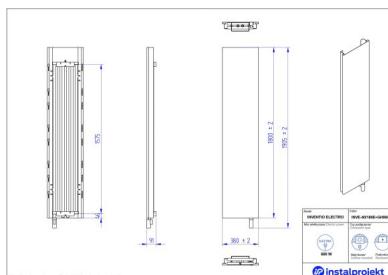

inve-40_180.jpg