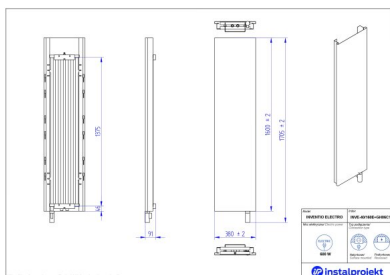

inve-40_160.jpg