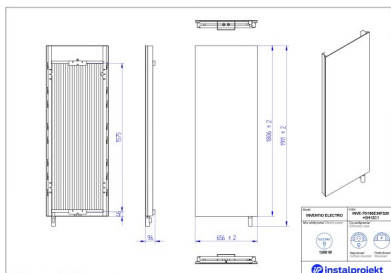

mat łączy się z połyskiem. To połączenie, które dopełni eklektyczną i odważną aranżację. Przyjmuje bowiem formę zmysłowo spływającej farby.

*15 lat gwarancji na powłokę lakierniczą i szczelność korpusu. 5 lat gwarancji na trwałość elementów elektrycznych i elektronicznych.

Możliwe warianty

inve-70_180fs.jpg