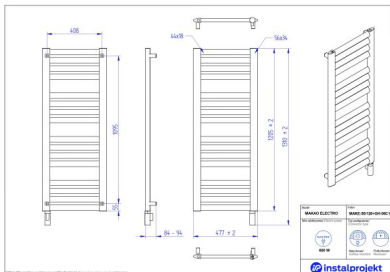

*15 lat gwarancji na powłokę lakierniczą i szczelność korpusu. 5 lat gwarancji na trwałość elementów elektrycznych i elektronicznych.

Możliwe warianty

make-50_120.jpg