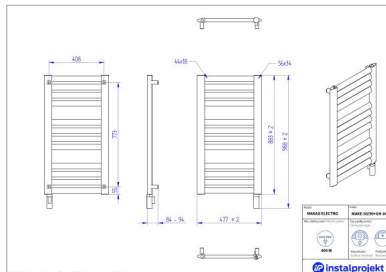

make_50_90.jpg