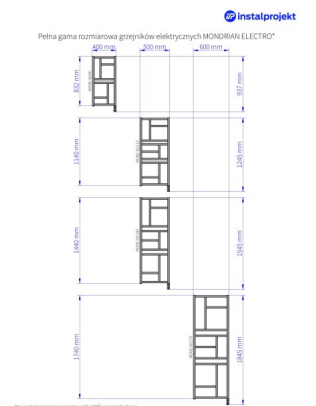

gama-mondrian-electro.jpg