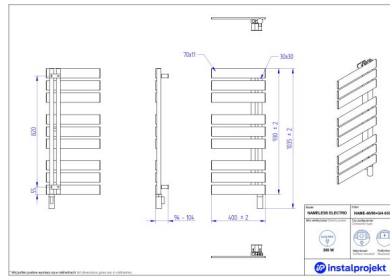

name-40_90.jpg