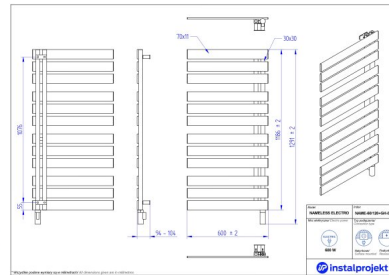

name-60_120.jpg