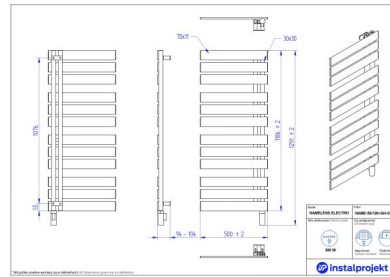

name-50_120.jpg