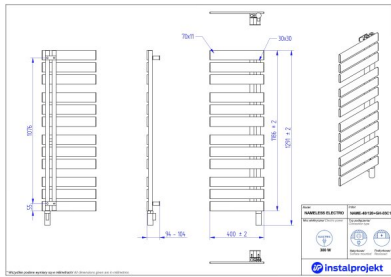

łączymy piękno z użytecznością, czego przykładem jest również grzejnik elektryczny NAMELESS ELECTRO. Poprzez wykorzystanie opatentowanej technologii, solidnych materiałów i maksymalnej precyzji wykończenia zyskaliśmy produkt gwarantujący **komfort cieplny i styl** w jednym, i to nawet dla najbardziej wymagających odbiorców.

Dzięki nowoczesnej grzałce elektrycznej grzejnik **działa o każdej porze roku**; zawsze, gdy tego potrzebujesz. Idealnie dopełnia ogrzewanie podłogowe i sufitowe, oferując **przestrzeń na suszenie tekstyliów**. To dobre rozwiązanie dla domów z pompą ciepła. Nic też nie stoi na przeszkodzie, by wykorzystać w nim energię z fotowoltaiki. Z myślą o jak najlepszym dopasowaniu grzejnika do Twoich potrzeb opracowaliśmy dla niego **montaż natynkowy oraz podtynkowy**. Oferujemy również **mnogość kolorów** grzejnika – z palety Instal Projekt i RAL.

*15 lat gwarancji na powłokę lakierniczą i szczelność korpusu. 5 lat gwarancji na trwałość elementów elektrycznych i elektronicznych.

Możliwe warianty

name-40_120.jpg