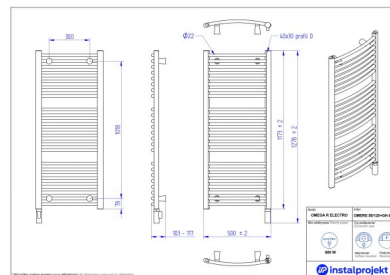

omere-50_120.jpg