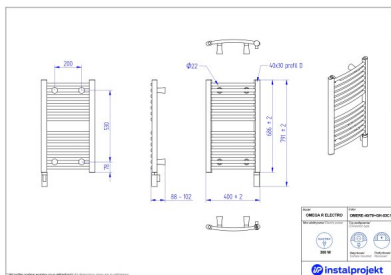

Grzejnik OMEGA R ELECTRO bazuje na grzałce elektrycznej, dzięki której **działa zawsze i wszędzie** – wystarczy, że zostanie podłączony do prądu. Daje Ci wolność od sezonu grzewczego i niezawodne ogrzewanie w mieszkaniu lub domu bez instalacji c.o. Stanowi też świetne uzupełnienie dla ogrzewania podłogowego i sufitowego. Bliska jest Ci idea less waste? W takim razie polubisz nasz grzejnik, bo to niezawodne urządzenie, które prawidłowo użytkowane **służy latami**. Sprawdzona, minimalistyczna konstrukcja i zastosowanie solidnych materiałów oraz projektu opracowanego przez specjalistów to gwarancja **wysokiej odporności na usterki**.

Oszczędność czasu i pieniędzy

Z OMEGA R ELECTRO możesz liczyć na **oszczędne ogrzewanie w dobrym stylu!** Oszczędność jest jeszcze większa dla osób z dostępem do fotowoltaiki. Montaż grzejnika elektrycznego nie sprawia problemów – zrobisz to bez pomocy specjalisty. A gdy przyjdzie czas przeprowadzki, z łatwością zdemontujesz grzejnik i zabierzesz ze sobą w nowe miejsce.

*15 lat gwarancji na powłokę lakierniczą i szczelność korpusu. 5 lat gwarancji na trwałość elementów elektrycznych i elektronicznych.

Możliwe warianty

omere-40_70.jpg