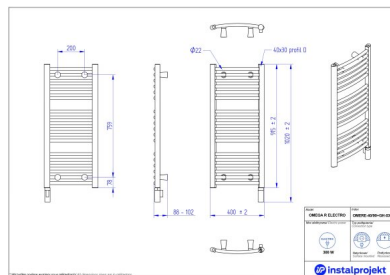

omere-40_90.jpg