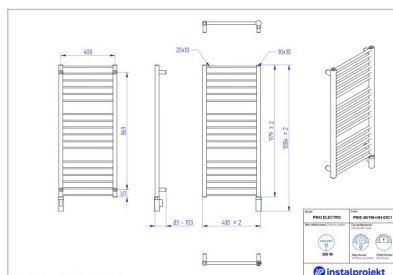

Nowoczesność w klasycznym wydaniu

Grzejnik łazienkowy PIKO ELECTRO to wyjątkowy produkt! Spełnia oczekiwania zarówno poszukiwaczy typowo **użytkowych korzyści**, jak i osób zwracających dużą uwagę na wygląd urządzenia. Łączy w sobie bowiem niezawodne działanie i sprawdzoną konstrukcję odporną na uszkodzenia, a także **nowoczesny design** z wysoką precyzją wykończenia. Poprzez geometryczne akcenty dodaje charakteru nawet najprostszej aranżacji. Jednocześnie może zostać łatwo dopasowany do każdego wnętrza, dając **efekt zachwycającej spójności z otoczeniem**. W PIKO ELECTRO – tak, jak w innych grzejnikach – każdy element tworzymy z najwyższą starannością. To uwidacznia się w solidności całego produktu, również najmniejszych detali. Dzięki temu grzejnik **przyciąga spojrzenia** i zapada w pamięć. Dostępny jest w 23 kolorach z palety IP. Za dodatkową opłatą możemy przemalować go na dowolny kolor z palety RAL.

*15 lat gwarancji na powłokę lakierniczą i szczelność korpusu. 5 lat gwarancji na trwałość elementów elektrycznych i elektronicznych.

Możliwe warianty

pike-40_100_1690801014.jpg