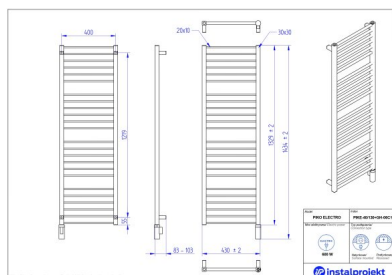

pike-40_130_1690801019.jpg