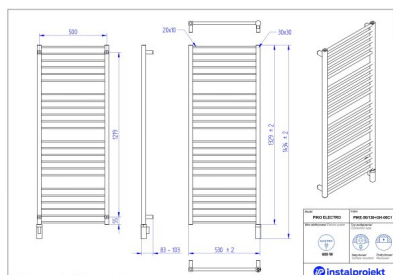

Nowoczesność w klasycznym wydaniu

Grzejnik łazienkowy PIKO ELECTRO to wyjątkowy produkt! Spełnia oczekiwania zarówno poszukiwaczy typowo **użytkowych korzyści**, jak i osób zwracających dużą uwagę na wygląd urządzenia. Łączy w sobie bowiem niezawodne działanie i sprawdzoną konstrukcję odporną na uszkodzenia, a także **nowoczesny design** z wysoką precyzją wykończenia. Poprzez geometryczne akcenty dodaje charakteru nawet najprostszej aranżacji. Jednocześnie może zostać łatwo dopasowany do każdego wnętrza, dając **efekt zachwycającej spójności z otoczeniem**. W PIKO ELECTRO – tak, jak w innych grzejnikach – każdy element tworzymy z najwyższą starannością. To uwidacznia się w solidności całego produktu, również najmniejszych detali. Dzięki temu grzejnik **przyciąga spojrzenia** i zapada w pamięć. Dostępny jest w 23 kolorach z palety IP. Za dodatkową opłatą możemy przemaalować go na dowolny kolor z palety RAL.

*15 lat gwarancji na powłokę lakierniczą i szczelność korpusu. 5 lat gwarancji na trwałość elementów elektrycznych i elektronicznych.

Możliwe warianty

pike-50_130.jpg