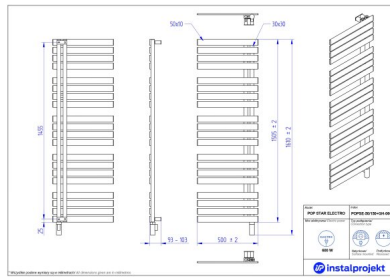

trwałość elementów elektrycznych i elektronicznych.

Akcesoria

Wieszak HS3

Mżliwe warianty

popse-50_120.jpg

popse-50_150.jpg

popse-60_180.jpg