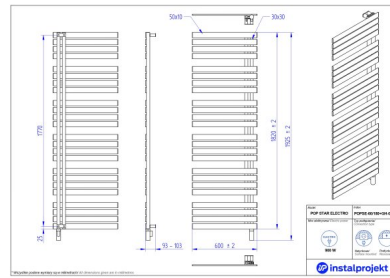

trwałość elementów elektrycznych i elektronicznych.

Akcesoria

Wieszak HS3

Mżliwe warianty

popse-50_120.jpg

popse-50_150.jpg

popse-60_180.jpg