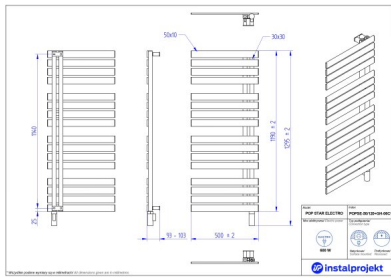

trwałość elementów elektrycznych i elektronicznych.

Akcesoria

Wieszak HS3

Mżliwe warianty

popse-50_120.jpg

popse-50_150.jpg

popse-60_180.jpg