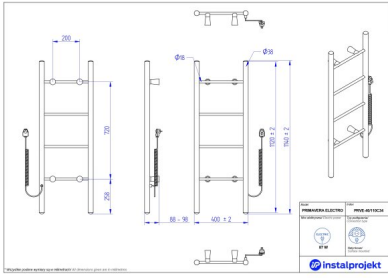

prve-40_110.jpg