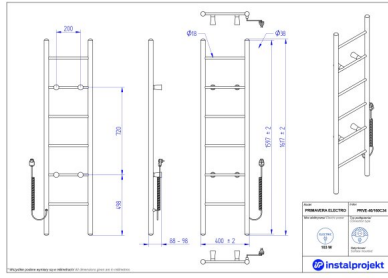

prve-40_160.jpg