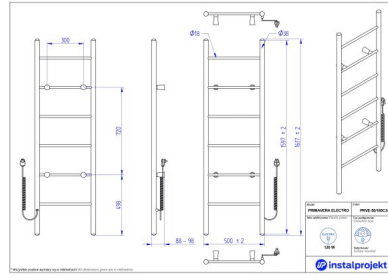

prve-50_160.jpg