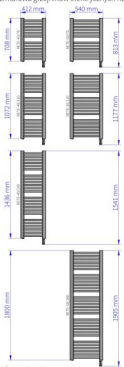

Grzejnik łazienkowy RETTO ELECTRO działa w oparciu o grzałkę elektryczną. Dzięki temu **pracuje zawsze, gdy tego potrzebujesz** - po podłączeniu do prądu. Za sprawą opatentowanej technologii grzewczej **zużywa niewielką ilość energii** wobec ciepła, które generuje. Stanowi świetne rozwiązanie zwłaszcza dla mieszkań bez instalacji c.o., z ogrzewaniem podłogowym i sufitowym, ale bez miejsca na suszenie tekstyliów. Montaż nie sprawia problemów; można przeprowadzić go samodzielnie, a w razie przeprowadzki lub remontu przenieść grzejnik w nowe miejsce.

*15 lat gwarancji na powłokę lakierniczą i szczelność korpusu. 5 lat gwarancji na trwałość elementów elektrycznych i elektronicznych.

Możliwe warianty

Instalprojekt

gama-retto-electro.jpg