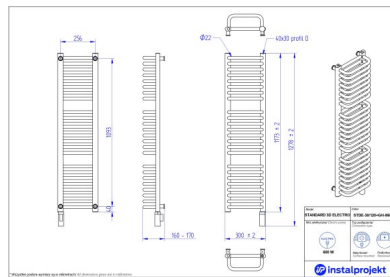

stde-30_120.jpg