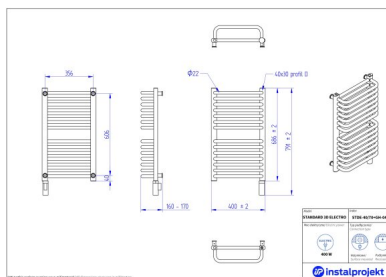

stde_40_70.jpg