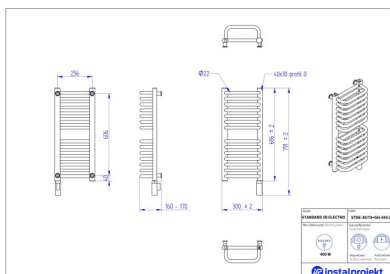

STANDARD 3D ELECTRO to **minimalistyczny** model, który świetnie odnajdzie się zarówno w nowoczesnym, jak i tradycyjnym wnętrzu. Do każdego wprowadzi **praktyczną elegancję**. Wysunięte do przodu wygięte rurki dodadzą przestronności, a zgrupowane w równomiernie rozłożone sekcje zapewnią **poczucie harmonii**. Grzejnik prezentuje się dobrze nawet po latach. Cechuje go bowiem **ponadczasowy wygląd**. Jest dostępny w białym wybarwieniu z delikatnym połyskiem.

*15 lat gwarancji na powłokę lakierniczą i szczelność korpusu. 5 lat gwarancji na trwałość elementów elektrycznych i elektronicznych.

Możliwe warianty

instalprojekt

stde_30_70.jpg