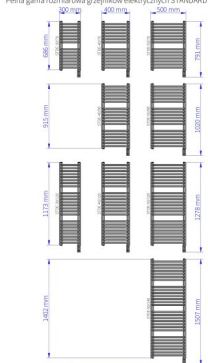

gama-standard-3d-electro.jpg

STANDARD 3D ELECTRO to **minimalistyczny** model, który świetnie odnajdzie się zarówno w nowoczesnym, jak i tradycyjnym wnętrzu. Do każdego wprowadzi **praktyczną elegancję**. Wysunięte do przodu wygięte rurki dodadzą przestronności, a zgrupowane w równomiernie rozłożone sekcje zapewnią **poczucie harmonii**. Grzejnik prezentuje się dobrze nawet po latach. Cechuje go bowiem **ponadczasowy wygląd**. Jest dostępny w białym wybarwieniu z delikatnym połyskiem.

*15 lat gwarancji na powłokę lakierniczą i szczelność korpusu. 5 lat gwarancji na trwałość elementów elektrycznych i elektronicznych.

Możliwe warianty

instalprojekt

stde_30_70.jpg