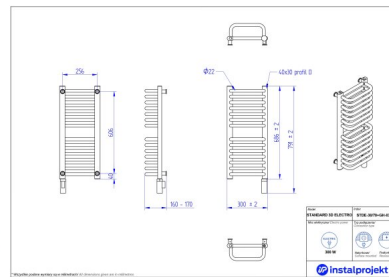

stde-30_70.jpg