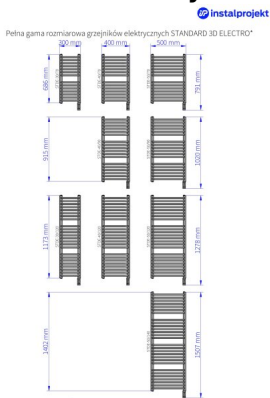

STANDARD 3D ELECTRO to **minimalistyczny** model, który świetnie odnajdzie się zarówno w nowoczesnym, jak i tradycyjnym wnętrzu. Do każdego wprowadzi **praktyczną elegancję**. Wysunięte do przodu wygięte rurki dodadzą przestronności, a zgrupowane w równomiernie rozłożone sekcje zapewnią **poczucie harmonii**. Grzejnik prezentuje się dobrze nawet po latach. Cechuje go bowiem **ponadczasowy wygląd**. Jest dostępny w białym wybarwieniu z delikatnym połyskiem.

*15 lat gwarancji na powłokę lakierniczą i szczelność korpusu. 5 lat gwarancji na trwałość elementów elektrycznych i elektronicznych.

Możliwe warianty

gama-standard-3d-electro.jpg