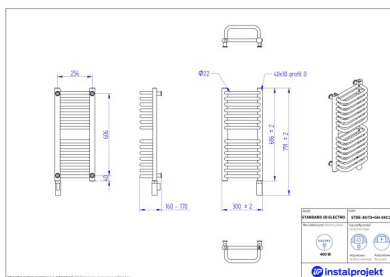

STANDARD 3D ELECTRO to **minimalistyczny** model, który świetnie odnajdzie się zarówno w nowoczesnym, jak i tradycyjnym wnętrzu. Do każdego wprowadzi **praktyczną elegancję**. Wysunięte do przodu wygięte rurki dodadzą przestronności, a zgrupowane w równomiernie rozłożone sekcje zapewnią **poczucie harmonii**. Grzejnik prezentuje się dobrze nawet po latach. Cechuje go bowiem **ponadczasowy wygląd**. Jest dostępny w białym wybarwieniu z delikatnym połyskiem.

*15 lat gwarancji na powłokę lakierniczą i szczelność korpusu. 5 lat gwarancji na trwałość elementów elektrycznych i elektronicznych.

Możliwe warianty

instalprojekt

stde_30_70.jpg