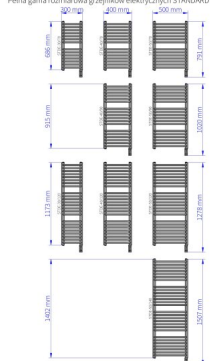

gama-standard-3d-electro.jpg

STANDARD 3D ELECTRO to **minimalistyczny** model, który świetnie odnajdzie się zarówno w nowoczesnym, jak i tradycyjnym wnętrzu. Do każdego wprowadzi **praktyczną elegancję**. Wysunięte do przodu wygięte rurki dodadzą przestronności, a zgrupowane w równomiernie rozłożone sekcje zapewnią **poczucie harmonii**. Grzejnik prezentuje się dobrze nawet po latach. Cechuje go bowiem **ponadczasowy wygląd**. Jest dostępny w białym wybarwieniu z delikatnym połyskiem.

*15 lat gwarancji na powłokę lakierniczą i szczelność korpusu. 5 lat gwarancji na trwałość elementów elektrycznych i elektronicznych.

Możliwe warianty

instalprojekt

stde_30_70.jpg