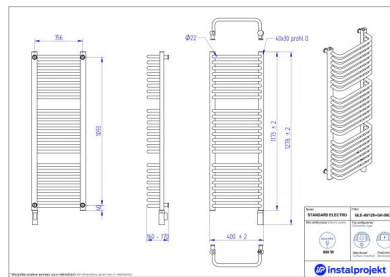

gle-40_120.jpg