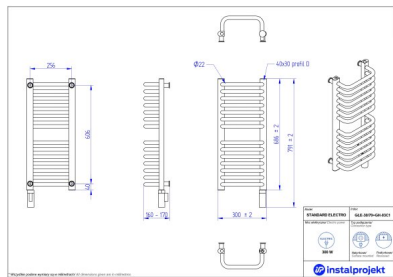

STANDARD ELECTRO to grzejnik elektryczny, będący alternatywą dla ogrzewania z użyciem instalacji c.o. Stanowi **całoroczne, wydajne źródło ciepła**, cenne zwłaszcza w domach z pompami ciepła, ogrzewaniem podłogowym lub sufitowym. Poza ogrzaniem pomieszczenia umożliwia bowiem dosuszanie tekstyliów i działa zawsze, gdy tego potrzebujesz. Bazując na nowoczesnym modelu grzałki elektrycznej, efektywnie wykorzystuje dostępną energię. Jest **łatwy w obsłudze**, a jego powierzchnia nawet po osiągnięciu dużej temperatury pozostaje bezpieczna w dotyku. Montaż nie wymaga wsparcia specjalisty. Po połączeniu z fotowoltaiką oferuje maksymalną oszczędność finansową.

*15 lat gwarancji na powłokę lakierniczą i szczelność korpusu. 5 lat gwarancji na trwałość elementów elektrycznych i elektronicznych.

Możliwe warianty

gle-30_70.jpg