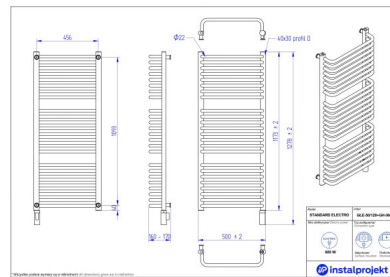

gle-50_120.jpg