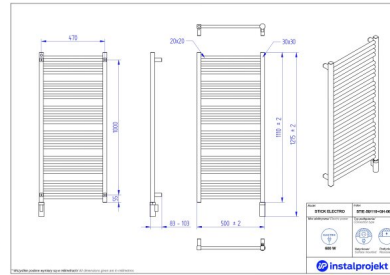

stie-50_110.jpg