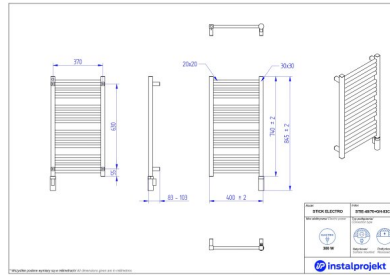

stie-40_70.jpg