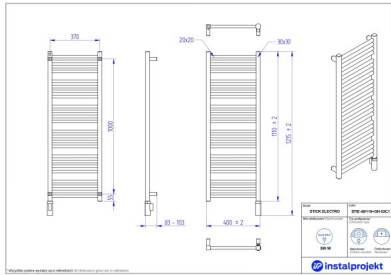

stosunkowo niewiele energii wobec ciepła, które generuje i przytulności, jaką wprowadza nawet do wyjątkowo chłodnej łazienki. Wykonany z wysokiej jakości materiałów zachwyca **solidnością przez lata**. Brak centralnego ogrzewania to dziś nie problem. Wybierz STICK ELECTRO i ciesz się przyjaznym wnętrzem!

*15 lat gwarancji na powłokę lakierniczą i szczelność korpusu. 5 lat gwarancji na trwałość elementów elektrycznych i elektronicznych.

Możliwe warianty

stie-40_110.jpg