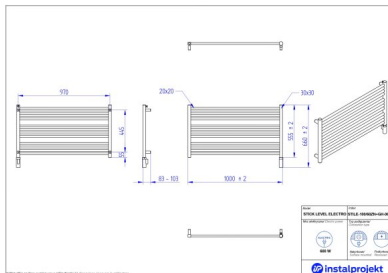

Dzięki nowoczesnej grzałce elektrycznej **grzejnika użyjesz zawsze, gdy tego potrzebujesz** – wystarczy, że podłączysz go do prądu. Urządzenie w krótkim czasie osiąga docelową temperaturę, skrupulatnie utrzymuje ciepło, a jego powierzchnia pozostaje bezpieczna w dotyku. Oszczędnie wykorzystuje dostępną energię, odczarowując mit drogiego, elektrycznego ogrzewania. Wykonany z wysokiej jakości stali i pokryty warstwą antykorozyjną **utrzymuje nienaganny wygląd i służy niezawodnie przez lata** .

*15 lat gwarancji na powłokę lakierniczą i szczelność korpusu. 5 lat gwarancji na trwałość elementów elektrycznych i elektronicznych.

Możliwe warianty

instalprojekt

gama-stick-level-electro.jpg

stile-100_60.jpg

stile-120_60.jpg