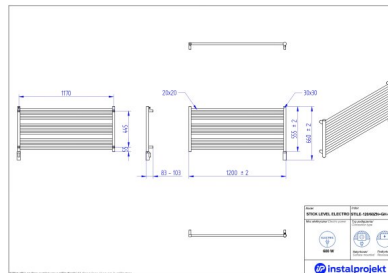

Dzięki nowoczesnej grzałce elektrycznej **grzejnika użyjesz zawsze, gdy tego potrzebujesz** – wystarczy, że podłączysz go do prądu. Urządzenie w krótkim czasie osiąga docelową temperaturę, skrupulatnie utrzymuje ciepło, a jego powierzchnia pozostaje bezpieczna w dotyku. Oszczędnie wykorzystuje dostępną energię, odczarowując mit drogiego, elektrycznego ogrzewania. Wykonany z wysokiej jakości stali i pokryty warstwą antykorozyjną **utrzymuje nienaganny wygląd i służy niezawodnie przez lata** .

*15 lat gwarancji na powłokę lakierniczą i szczelność korpusu. 5 lat gwarancji na trwałość elementów elektrycznych i elektronicznych.

Możliwe warianty

instalprojekt

gama-stick-level-electro.jpg

stile-100_60.jpg

stile-120_60.jpg