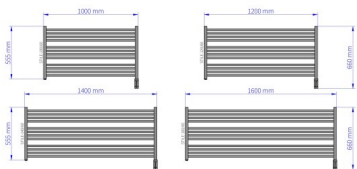

Dzięki nowoczesnej grzałce elektrycznej **grzejnika użyjesz zawsze, gdy tego potrzebujesz** – wystarczy, że podłączysz go do prądu. Urządzenie w krótkim czasie osiąga docelową temperaturę, skrupulatnie utrzymuje ciepło, a jego powierzchnia pozostaje bezpieczna w dotyku. Oszczędnie wykorzystuje dostępną energię, odczarowując mit drogiego, elektrycznego ogrzewania. Wykonany z wysokiej jakości stali i pokryty warstwą antykorozyjną **utrzymuje nienaganny wygląd i służy niezawodnie przez lata** .

*15 lat gwarancji na powłokę lakierniczą i szczelność korpusu. 5 lat gwarancji na trwałość elementów elektrycznych i elektronicznych.

Możliwe warianty

instalprojekt

gama-stick-level-electro.jpg

stile-100_60.jpg

stile-120_60.jpg