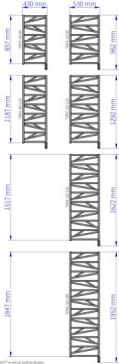

obecności poziomych profili, na których rozwieszisz niewielkie tekstylia, by je dosuszyć i oczywiście **dużej wydajności grzewczej**. Dzięki opatentowanej technologii urządzenie pobiera stosunkowo niewiele energii wobec ciepła, jakie generuje, uprzytulniając nawet dużą i chłodną łazienkę. Wykorzystano w nim **najnowszy model grzałki elektrycznej: HOT²**. Za jej sprawą grzejnik zyskał kilkustopniowe sterowanie dotykowe, timer, sygnalizację stanów alarmowych, a nawet tryb przeciwdziałający zamarzaniu. To oznacza łatwą obsługę dla wszystkich domowników. Urządzenie może zostać zamontowane na dwa sposoby: natynkowo lub podtynkowo.

*15 lat gwarancji na powłokę lakierniczą i szczelność korpusu. 5 lat gwarancji na trwałość elementów elektrycznych i elektronicznych.

Możliwe warianty

instalprojekt

gama-trick-electro.jpg