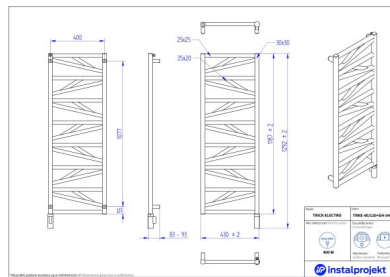

trke_40_120.jpg