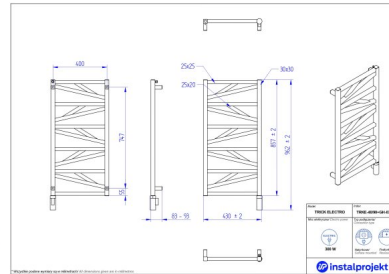

trke-40_90_1690805948.jpg