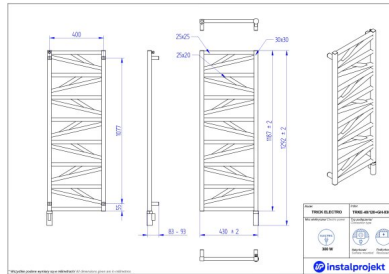

trke-40_120_1690805943.jpg