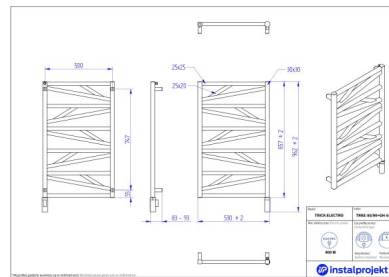

trke_50_90.jpg