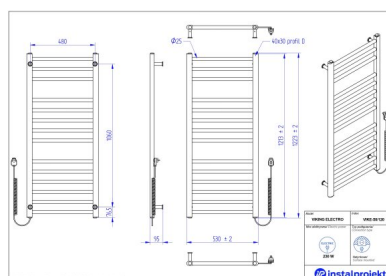

vike-50-120.jpg