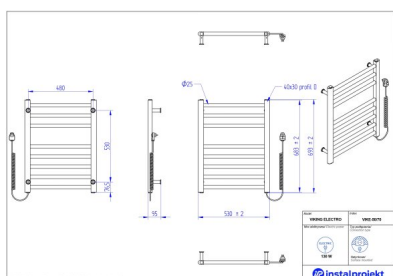

Grzejnik elektryczny Viking Electro

Symbol:	VIKE-50/70
Projektant:	Roman Gawłowski
Sterowanie:	On/Off
Szerokość:	530 mm
Wysokość:	693 mm
Moc:	130

VIKING ELECTRO to grzejnik elektryczny o prostym, stylowym wyglądzie. Dzięki specjalnie zaprojektowanej konstrukcji zwiększa możliwości wieszania i dosuszania ręczników przy jednoczesnej oszczędności energii elektrycznej.

*15 lat gwarancji na powłokę lakierniczą i szczelność korpusu. 5 lat gwarancji na trwałość elementów elektrycznych i elektronicznych.

Możliwe warianty

vike-50-70.jpg