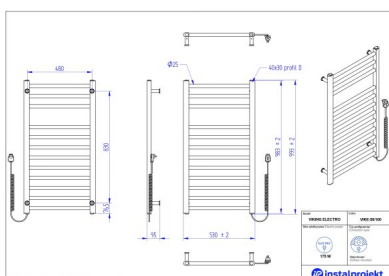

vike-50-100.jpg