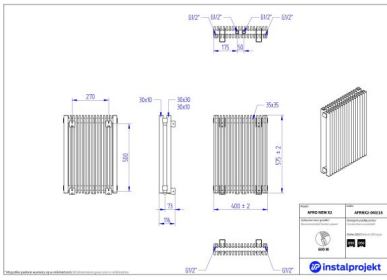

afrx2_060_18_1.jpg