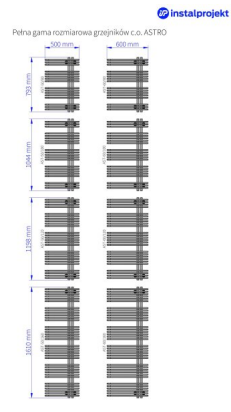

Astro

Symbol:	AST-50/80
Projektant:	Roman Gawłowski
Szerokość:	500 mm
Wysokość:	793 mm
Podłączenie:	Dolne 50mm
Moc:	563 W

ASTRO posiada asymetryczną budowę z podwójnym rzędem rurek, które zapewniają większą moc grzewczą. Daje to więcej możliwości do dosuszania ręczników, w porównaniu ze standardowymi modelami.

Grzałka elektryczna
HOT2

Grzałka elektryczna
Yuuki

Możliwe warianty

Wysokość 1610 mm

gama-astro.jpg

ast_50_100_1.jpg