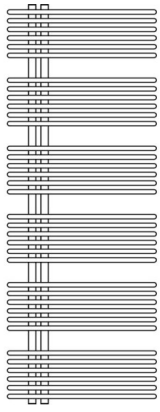

Astro

Symbol:	AST-50/80
Projektant:	Roman Gawłowski
Szerokość:	500 mm
Wysokość:	793 mm
Podłączenie:	Dolne 50mm
Moc:	563 W

ASTRO posiada asymetryczną budowę z podwójnym rzędem rurek, które zapewniają większą moc grzewczą. Daje to więcej możliwości do dosuszania ręczników, w porównaniu ze standardowymi modelami.

Akcesoria

Zestaw zaworowy
Z13

Zestaw zaworowy
Z14

Zestaw zaworowy
Z15

Zestaw zaworowy
Z16

Wieszak HH1

Wieszak HS2

Grzałka elektryczna
Coco

Grzałka elektryczna
HOT2

Grzałka elektryczna
Yuuki

Możliwe warianty

Wysokość 1610 mm

gama-astro.jpg

ast_50_100_1.jpg