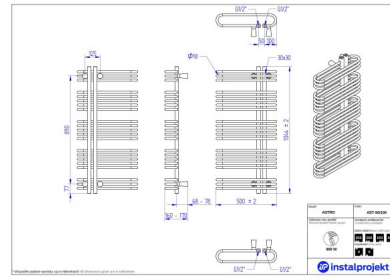

Astro

Symbol:	AST-50/80
Projektant:	Roman Gawłowski
Szerokość:	500 mm
Wysokość:	793 mm
Podłączenie:	Dolne 50mm
Moc:	563 W

ASTRO posiada asymetryczną budowę z podwójnym rzędem rurek, które zapewniają większą moc grzewczą. Daje to więcej możliwości do dosuszania ręczników, w porównaniu ze standardowymi modelami.

Grzałka elektryczna
HOT2

Grzałka elektryczna
Yuuki

Możliwe warianty

Wysokość 1610 mm

gama-astro.jpg

ast_50_100_1.jpg