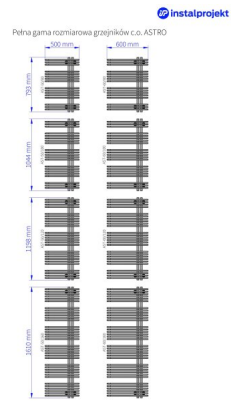

## Astro

Symbol:	AST-50/80
Projektant:	Roman Gawłowski
Szerokość:	500 mm
Wysokość:	793 mm
Podłączenie:	Dolne 50mm
Moc:	563 W

ASTRO posiada asymetryczną budowę z podwójnym rzędem rurek, które zapewniają większą moc grzewczą. Daje to więcej możliwości do dosuszania ręczników, w porównaniu ze standardowymi modelami.

### Możliwe warianty

Wysokość 1610 mm

gama-astro.jpg

ast\_50\_100\_1.jpg