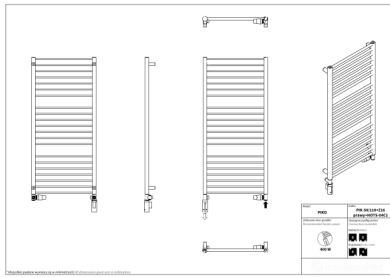

Piko

Symbol:	PIK-40/60
Projektant:	Karolina Łącka
Szerokość:	430 mm
Wysokość:	629 mm
Podłączenie:	Dolne 400mm
Moc:	248 W

PIKO to model, który zaakcentuje geometryczne kształty łazienki i dobrze wpasuje się w aranżację z zastosowaniem modnej, kwadratowej armatury. Poza oczywistymi walorami estetycznymi, grzejnik oferuje też liczne cechy użytkowe i świetnie sprawdzi się podczas dosuszania ręczników.

pik_50_110z16-prawyhot_1.png

pik_50_130z14-prawy_1.png

pik_40_100_page_1.png