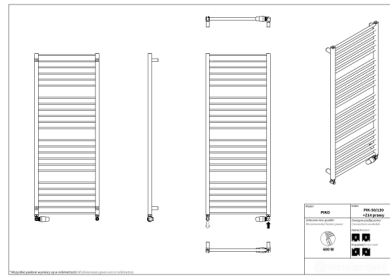

pik_50_130z14-prawy_1.png