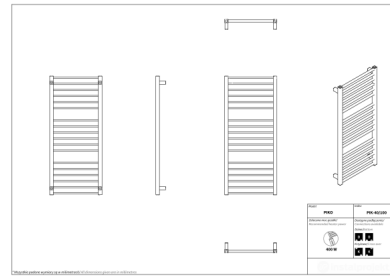

pik_40_100_page_1.png