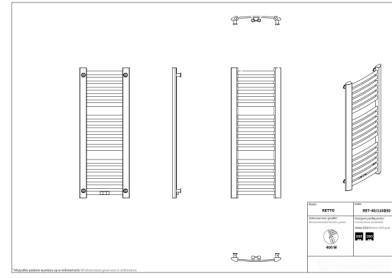

Retto

| | |
|--------------|----------------------|
| Symbol: | RET-40/70 |
| Projektant: | Małgorzata Olszewska |
| Szerokość: | 412 mm |
| Wysokość: | 708 mm |
| Podłączenie: | Dolne 335mm |
| Moc: | 274 W |

Grzałka elektryczna
Yuuki

Możliwe warianty

Pełna gama rozmiarowa grzejników c.o. RETTO

gama-retto.jpg

ret_40_110_page_1.png

ret_40_110d50_page_1.png