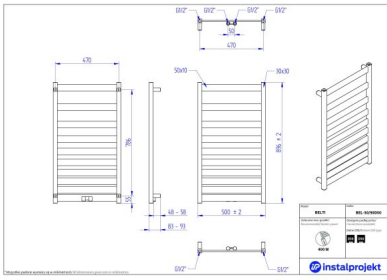

bel_50_90d50_1.jpg