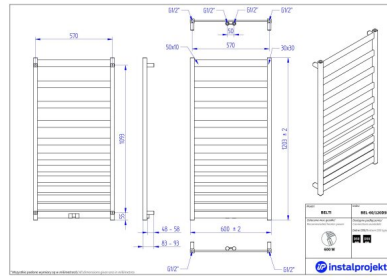

## Belti

|              |                |
|--------------|----------------|
| Symbol:      | BEL-40/80      |
| Projektant:  | Karolina Łącka |
| Szerokość:   | 400 mm         |
| Wysokość:    | 753 mm         |
| Podłączenie: | Dolne 370mm    |
| Moc:         | 275 W          |

### Możliwe warianty

bel\_50\_90d50\_1.jpg

bel\_60\_120\_1.jpg

bel\_60\_120d50\_1.jpg