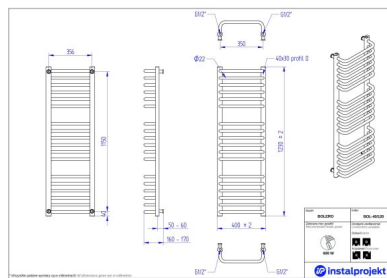

## Bolero

Symbol:	BOL -40/70
Projektant:	Instal-Projekt Team
Szerokość:	400 mm
Wysokość:	682 mm
Podłączenie:	Dolne 350mm
Mbc:	297 W

BOL ERO to model grzejnika charakteryzujący się dużą funkcjonalnością oraz klasycznym, a zarazem eleganckim wyglądem. Jego uniwersalna forma sprawia, że zajmuje niewiele miejsca, przez co wpasuje się w przestrzeń każdej łazienki. Poprzeczne, wysunięte rurki zapewniają natomiast dużą efektywność dosuszania ręczników.

# Mbžliwe warianty

bol\_40\_100\_1.jpg

bol\_40\_100d50\_1.jpg

bol\_40\_120\_1.jpg