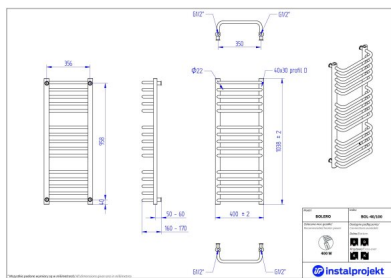

## Bolero

Symbol:	BOL -40/70
Projektant:	Instal-Projekt Team
Szerokość:	400 mm
Wysokość:	682 mm
Podłączenie:	Dolne 350mm
Mbc:	297 W

BOL ERO to model grzejnika charakteryzujący się dużą funkcjonalnością oraz klasycznym, a zarazem eleganckim wyglądem. Jego uniwersalna forma sprawia, że zajmuje niewiele miejsca, przez co wpasuje się w przestrzeń każdej łazienki. Poprzeczne, wysunięte rurki zapewniają natomiast dużą efektywność dosuszania ręczników.

# Mbžliwe warianty

bol\_40\_100\_1.jpg

bol\_40\_100d50\_1.jpg

bol\_40\_120\_1.jpg