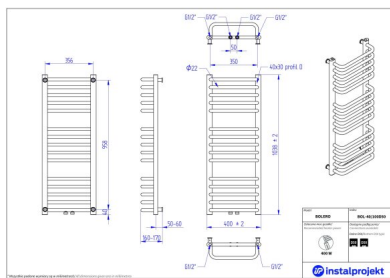

## Bolero

Symbol:	BOL -40/70
Projektant:	Instal-Projekt Team
Szerokość:	400 mm
Wysokość:	682 mm
Podłączenie:	Dolne 350mm
Mbc:	297 W

BOL ERO to model grzejnika charakteryzujący się dużą funkcjonalnością oraz klasycznym, a zarazem eleganckim wyglądem. Jego uniwersalna forma sprawia, że zajmuje niewiele miejsca, przez co wpasuje się w przestrzeń każdej łazienki. Poprzeczne, wysunięte rurki zapewniają natomiast dużą efektywność dosuszania ręczników.

# Mbžliwe warianty

bol\_40\_100\_1.jpg

bol\_40\_100d50\_1.jpg

bol\_40\_120\_1.jpg