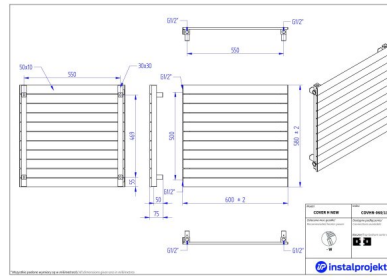

covhn_060_11_1.jpg