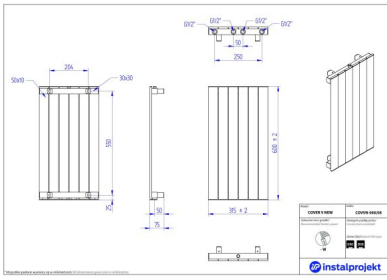

covvn_060_06_1.jpg