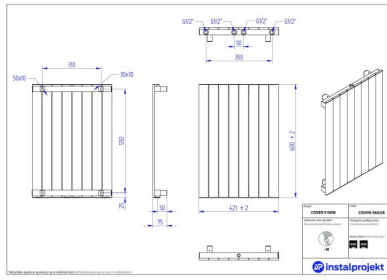

covvn_060_08_1.jpg