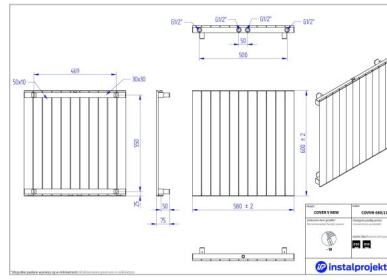

covvn_060_11_1.jpg